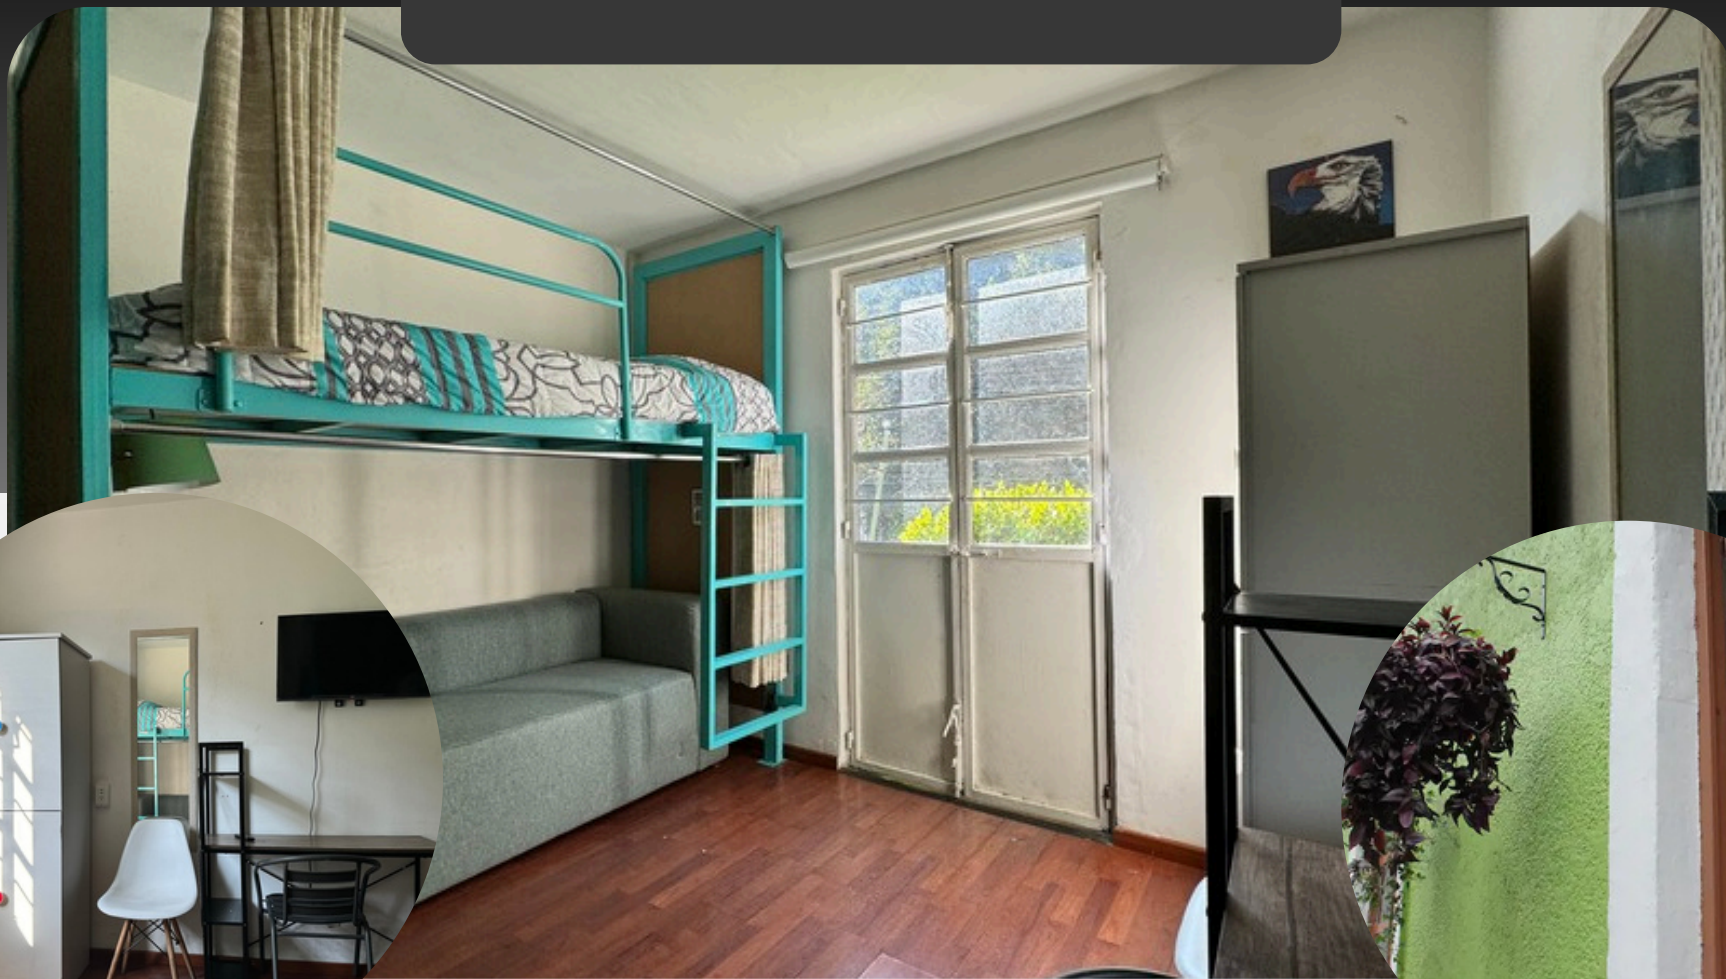

COYOTE

Cama Queen

- Balcón privado
- Roku TV
- Baño compartido

Áreas comunes:

- Terraza con TV
- Cowork
- Cocina
- Comedor

\$10,000 MENSUAL

📍 Santísima 38

TLACUACHE

2 Camas individuales en litera

- Balcón privado
- Smart TV
- Baño compartido

Áreas comunes:

- Terraza con TV
- Cowork
- Cocina
- Comedor

\$10,000 MENSUAL

📍 Santísima 38

2 Camas individuales

- Áreas comunes:
- Baño compartido
 - Terraza con TV
 - Cowork
 - Cocina
 - Comedor

\$10,000 MENSUALES

 Santísima 38

CORALILLO

Cama Queen

- Áreas comunes:
- Smart TV
 - Baño compartido
 - Terraza con TV
 - Cowork
 - Cocina
 - Comedor

\$10,000 MENSUAL

📍 Santísima 38

Cama Matrimonial

- Áreas comunes:
- Baño privado
 - Terraza con TV
 - Terraza privada
 - Cowork
 - Cocina
 - Comedor

\$12,000 MENSUAL

 Santísima 38

BAÑOS COMPARTIDOS

- 5 W.C.  
- 5 Regaderas

ÁREAS COMUNES

Áreas comunes:

- Terraza con TV
- Cowork
- Cocina
- Comedor