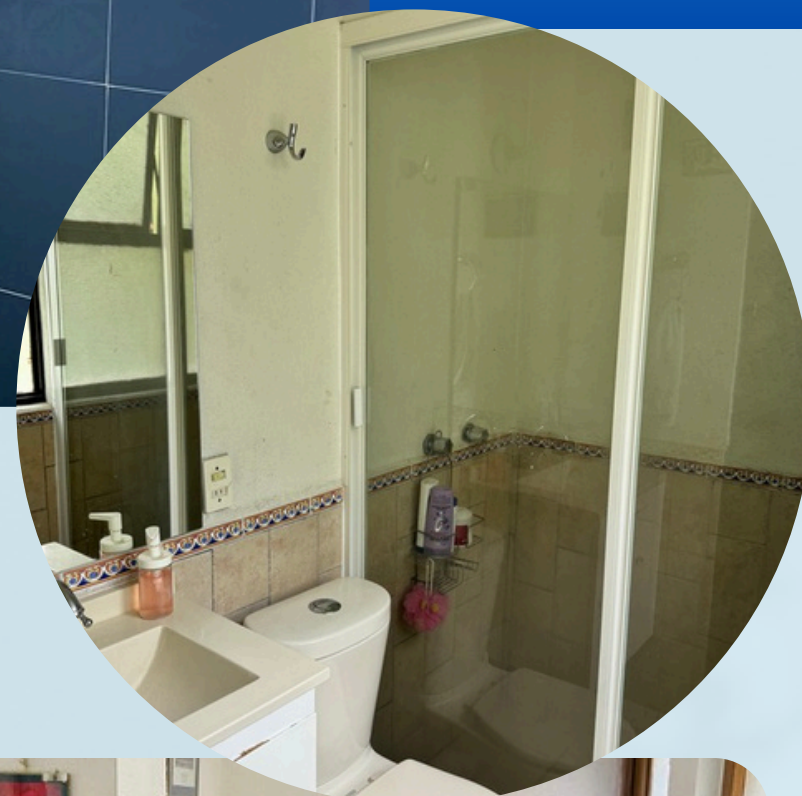

COYOTE

Cama Queen

- Balcón privado
- Roku TV
- Baño compartido

Áreas comunes:

- Terraza con TV
- Cowork
- Cocina
- Comedor

\$10,000 MENSUAL

📍 Santísima 38

TLACUACHE

2 Camas individuales en litera

- Balcón privado
- Smart TV
- Baño compartido

Áreas comunes:

- Terraza con TV
- Cowork
- Cocina
- Comedor

\$10,000 MENSUAL

📍 Santísima 38

2 Camas individuales

- Áreas comunes:
- Baño compartido
 - Terraza con TV
 - Cowork
 - Cocina
 - Comedor

\$10,000 MENSUALES

 Santísima 38

CORALILLO

Cama Queen

- Áreas comunes:
- Smart TV
 - Baño compartido
 - Terraza con TV
 - Cowork
 - Cocina
 - Comedor

\$10,000 MENSUAL

📍 Santísima 38

Cama Matrimonial

- Áreas comunes:
- Baño privado
 - Terraza con TV
 - Terraza privada
 - Cowork
 - Cocina
 - Comedor

\$12,000 MENSUAL

 Santísima 38

BAÑOS COMPARTIDOS

- 5 W.C.  
- 5 Regaderas

ÁREAS COMUNES

Áreas comunes:

- Terraza con TV
- Cowork
- Cocina
- Comedor