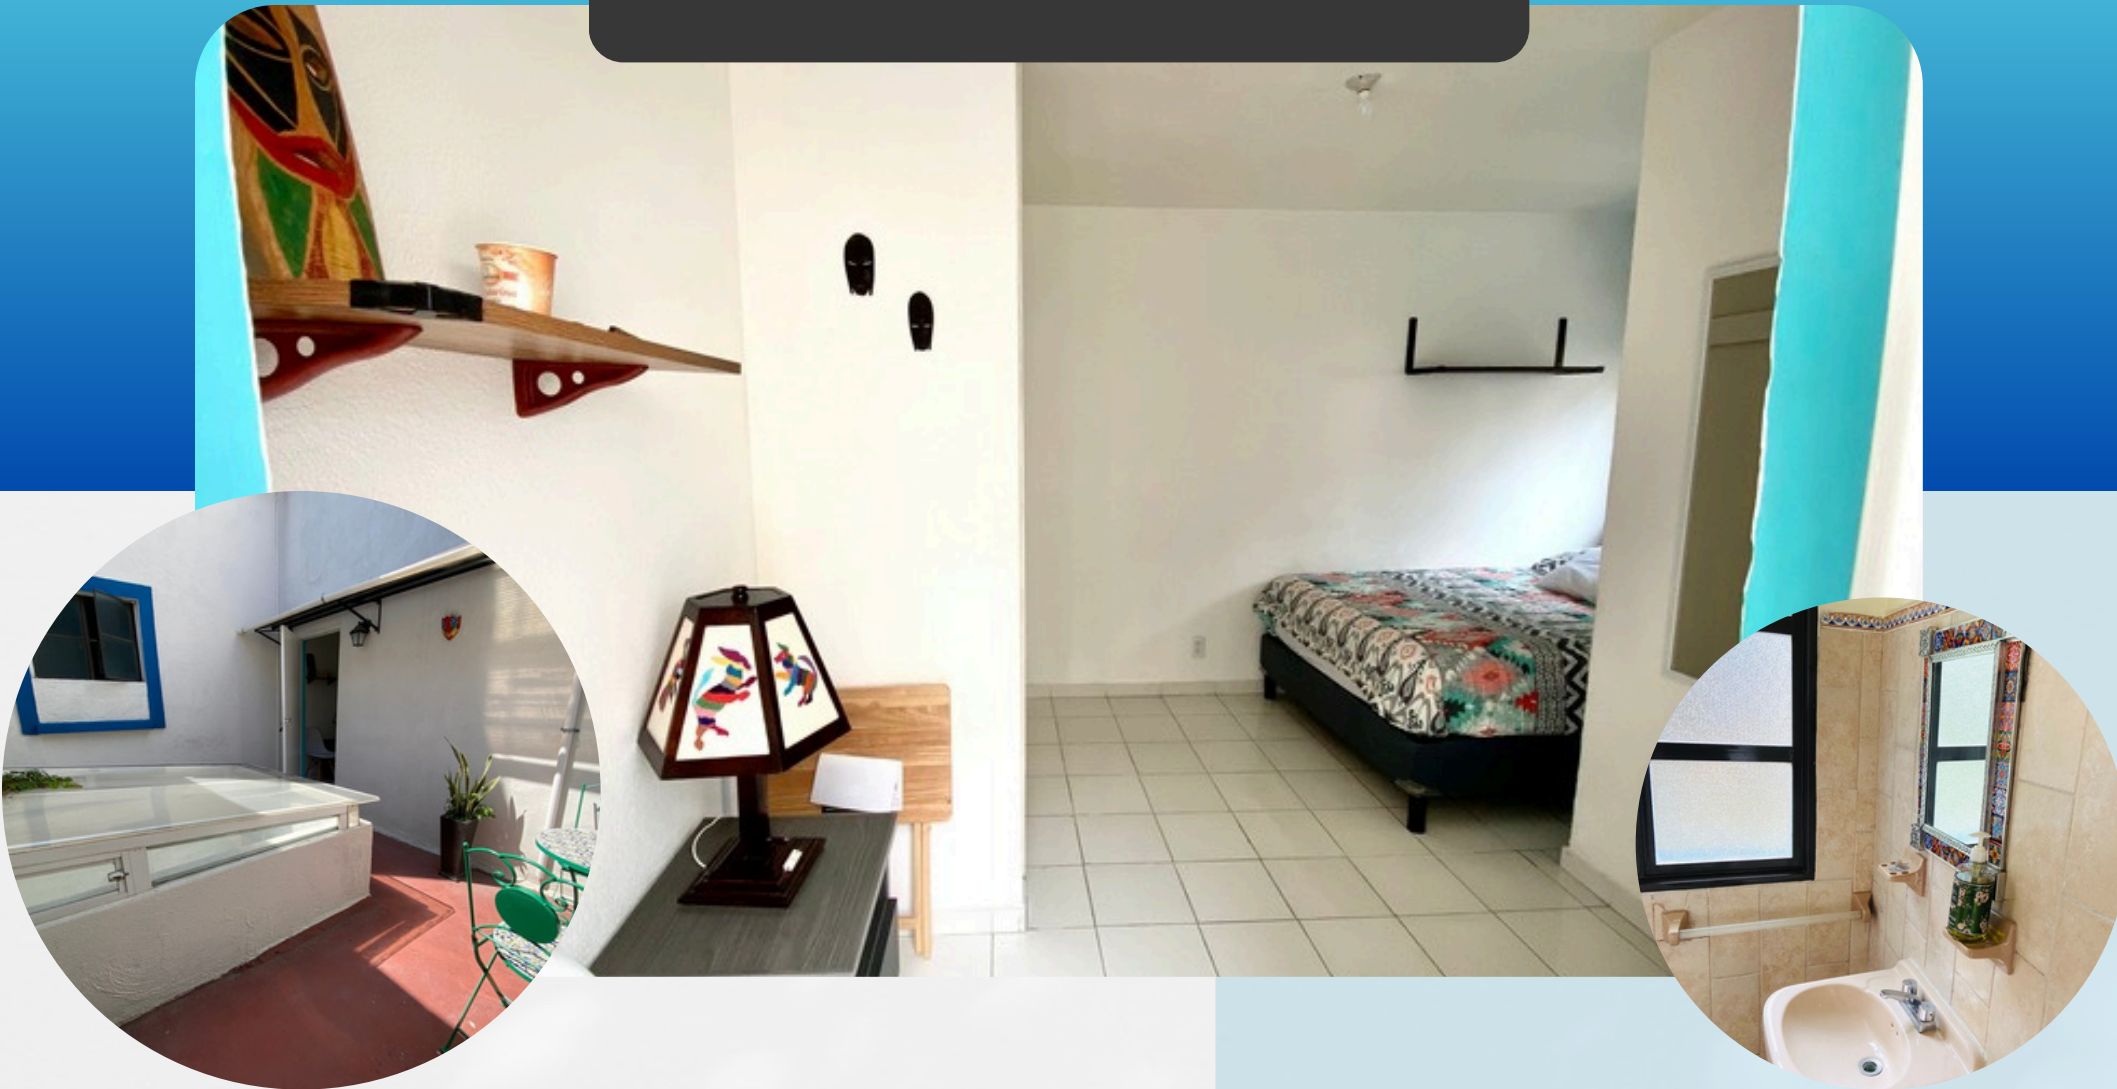

COYOTE

Cama Queen

- Balcón privado
- Roku TV
- Baño compartido

Áreas comunes:

- Terraza con TV
- Cowork
- Cocina
- Comedor

\$10,000 MENSUAL

📍 Santísima 38

TLACUACHE

2 Camas individuales en litera

- Balcón privado
- Smart TV
- Baño compartido

Áreas comunes:

- Terraza con TV
- Cowork
- Cocina
- Comedor

\$10,000 MENSUAL

📍 Santísima 38

2 Camas individuales

- Áreas comunes:
- Baño compartido
 - Terraza con TV
 - Cowork
 - Cocina
 - Comedor

\$10,000 MENSUALES

 Santísima 38

CORALILLO

Cama Queen

- Áreas comunes:
- Smart TV
 - Baño compartido
 - Terraza con TV
 - Cowork
 - Cocina
 - Comedor

\$10,000 MENSUAL

📍 Santísima 38

Cama Matrimonial

- Áreas comunes:
- Baño privado
 - Terraza con TV
 - Terraza privada
 - Cowork
 - Cocina
 - Comedor

\$12,000 MENSUAL

 Santísima 38

BAÑOS COMPARTIDOS

- 5 W.C.  
- 5 Regaderas

ÁREAS COMUNES

Áreas comunes:

- Terraza con TV
- Cowork
- Cocina
- Comedor