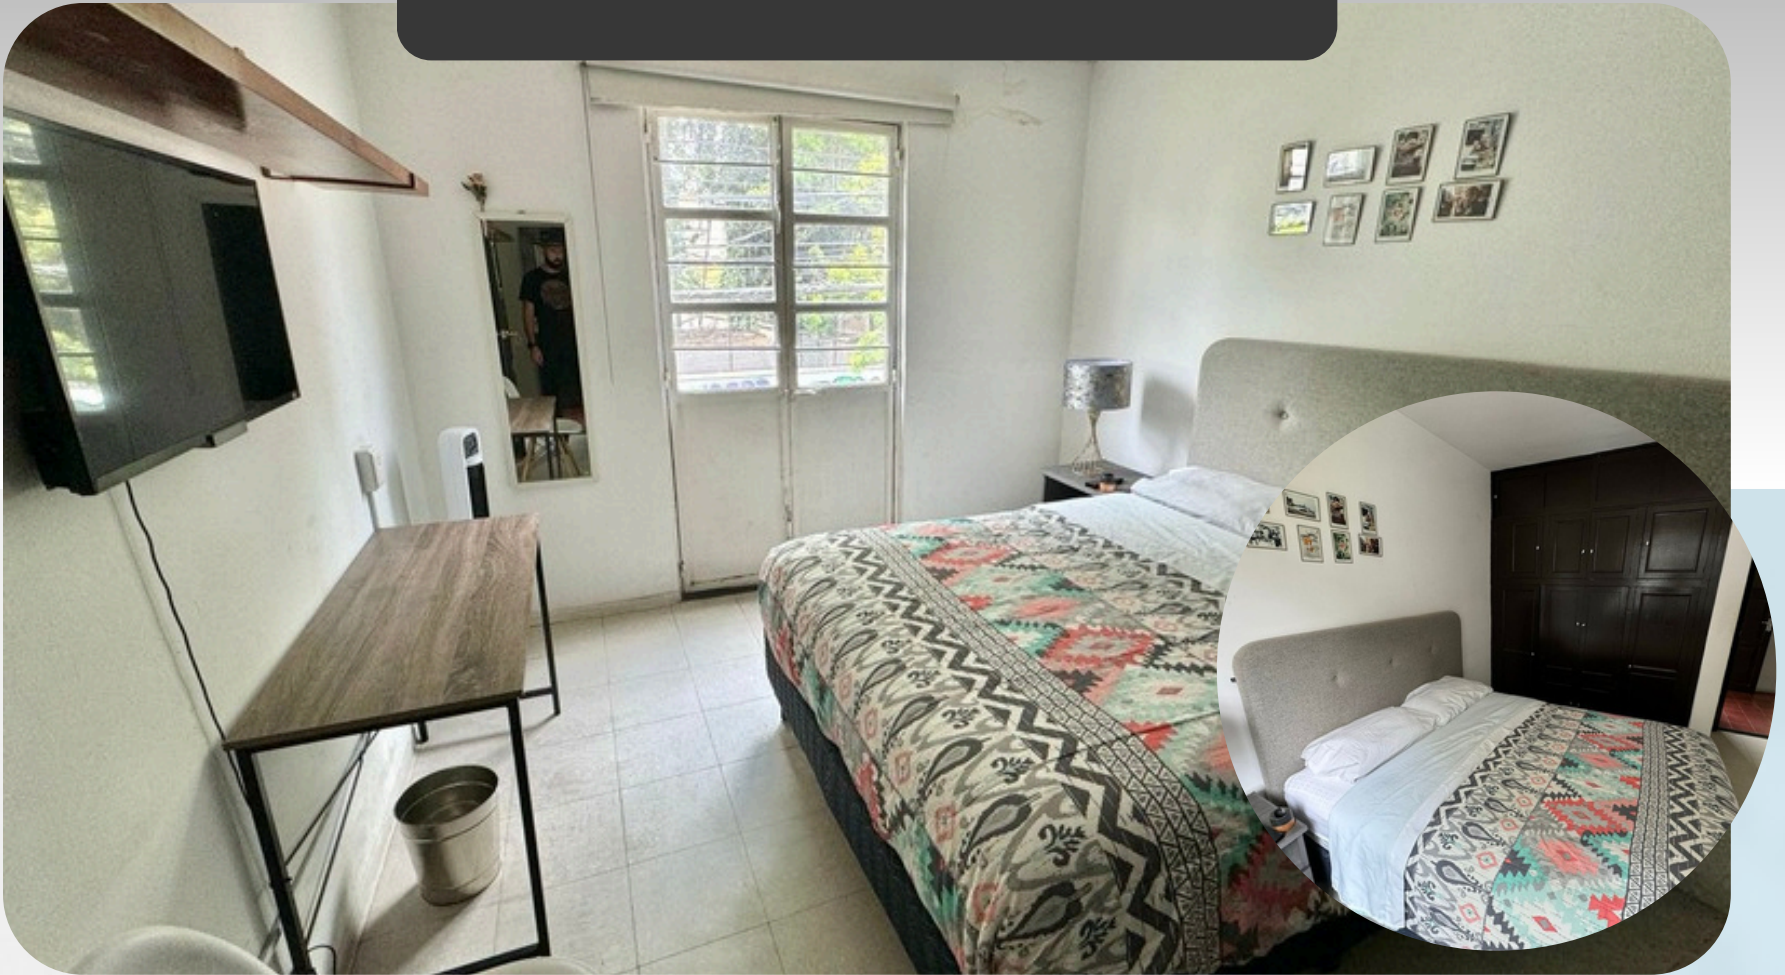

COYOTE

Cama Queen

- Balcón privado
- Roku TV
- Baño compartido

Áreas comunes:

- Terraza con TV
- Cowork
- Cocina
- Comedor

\$10,000 MENSUAL

📍 Santísima 38

TLACUACHE

2 Camas individuales en litera

- Balcón privado
- Smart TV
- Baño compartido

Áreas comunes:

- Terraza con TV
- Cowork
- Cocina
- Comedor

\$10,000 MENSUAL

📍 Santísima 38

2 Camas individuales

- Áreas comunes:
- Baño compartido
 - Terraza con TV
 - Cowork
 - Cocina
 - Comedor

\$10,000 MENSUALES

 Santísima 38

CORALILLO

Cama Queen

- Áreas comunes:
- Smart TV
 - Baño compartido
 - Terraza con TV
 - Cowork
 - Cocina
 - Comedor

\$10,000 MENSUAL

📍 Santísima 38

Cama Matrimonial

- Áreas comunes:
- Baño privado
 - Terraza con TV
 - Terraza privada
 - Cowork
 - Cocina
 - Comedor

\$12,000 MENSUAL

 Santísima 38

BAÑOS COMPARTIDOS

- 5 W.C.  
- 5 Regaderas

ÁREAS COMUNES

Áreas comunes:

- Terraza con TV
- Cowork
- Cocina
- Comedor