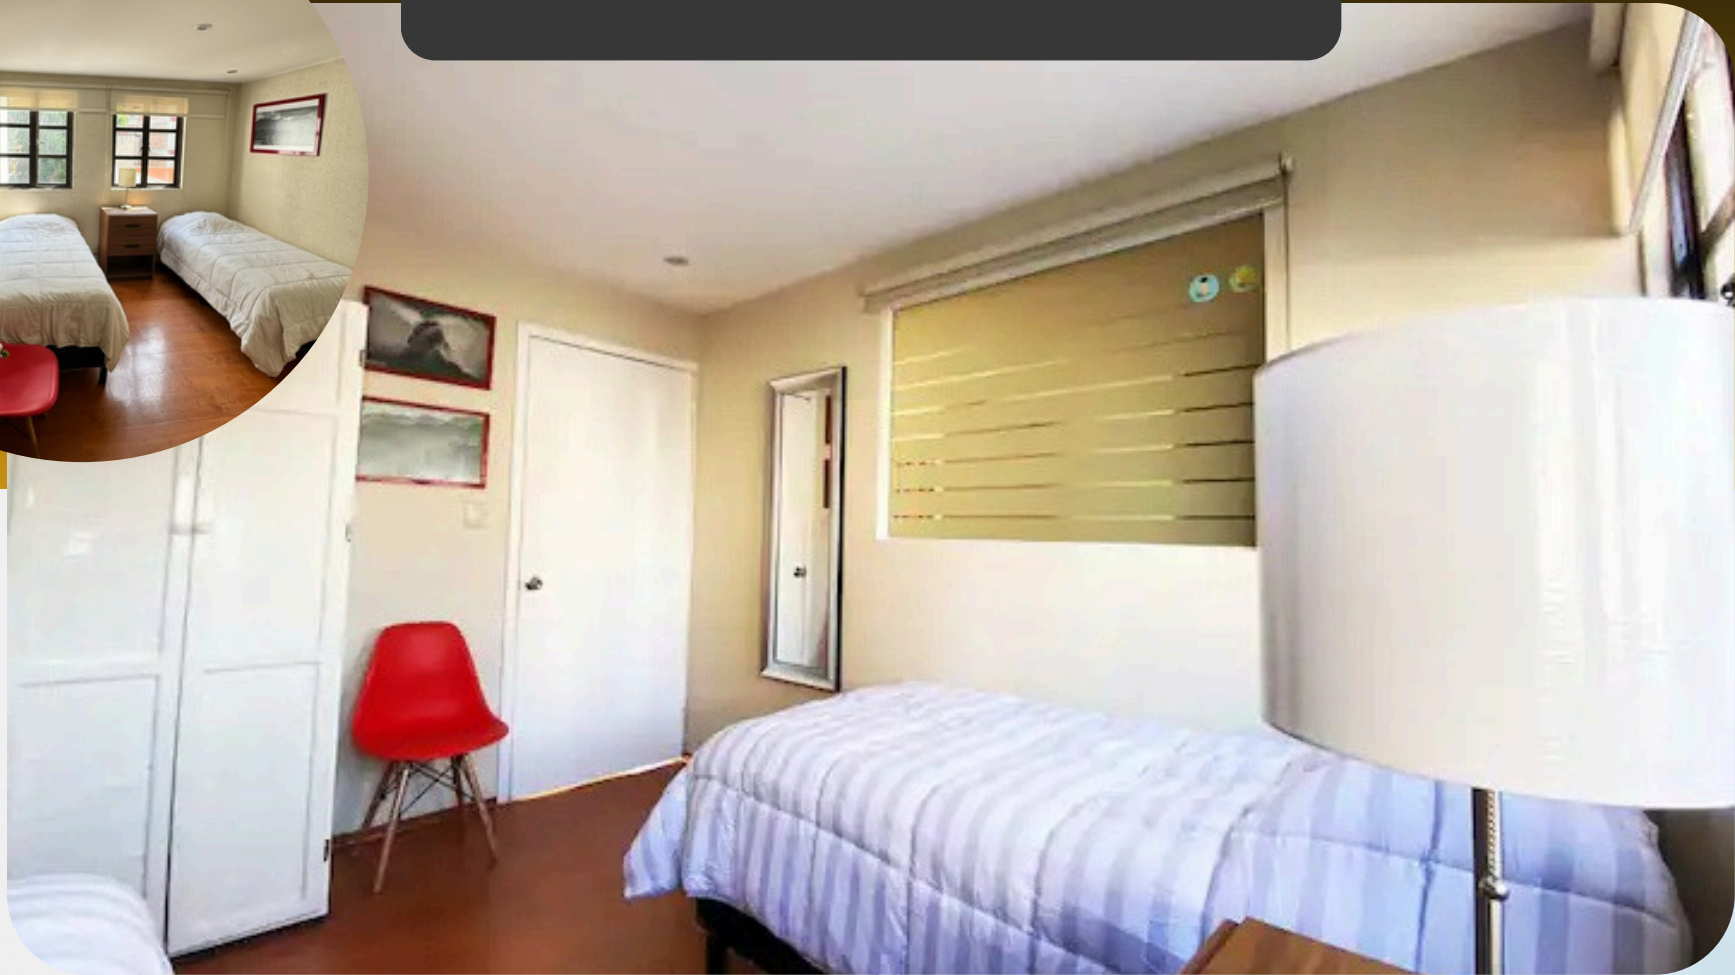

COYOTE

Cama Queen

- Balcón privado
- Roku TV
- Baño compartido

Áreas comunes:

- Terraza con TV
- Cowork
- Cocina
- Comedor

\$10,000 MENSUAL

📍 Santísima 38

TLACUACHE

2 Camas individuales en litera

- Balcón privado
- Smart TV
- Baño compartido

Áreas comunes:

- Terraza con TV
- Cowork
- Cocina
- Comedor

\$10,000 MENSUAL

📍 Santísima 38

2 Camas individuales

- Áreas comunes:
- Baño compartido
 - Terraza con TV
 - Cowork
 - Cocina
 - Comedor

\$10,000 MENSUALES

 Santísima 38

CORALILLO

Cama Queen

- Áreas comunes:
- Smart TV
 - Baño compartido
 - Terraza con TV
 - Cowork
 - Cocina
 - Comedor

\$10,000 MENSUAL

📍 Santísima 38

Cama Matrimonial

- Áreas comunes:
- Baño privado
 - Terraza con TV
 - Terraza privada
 - Cowork
 - Cocina
 - Comedor

\$12,000 MENSUAL

 Santísima 38

BAÑOS COMPARTIDOS

- 5 W.C.  
- 5 Regaderas

ÁREAS COMUNES

Áreas comunes:

- Terraza con TV
- Cowork
- Cocina
- Comedor