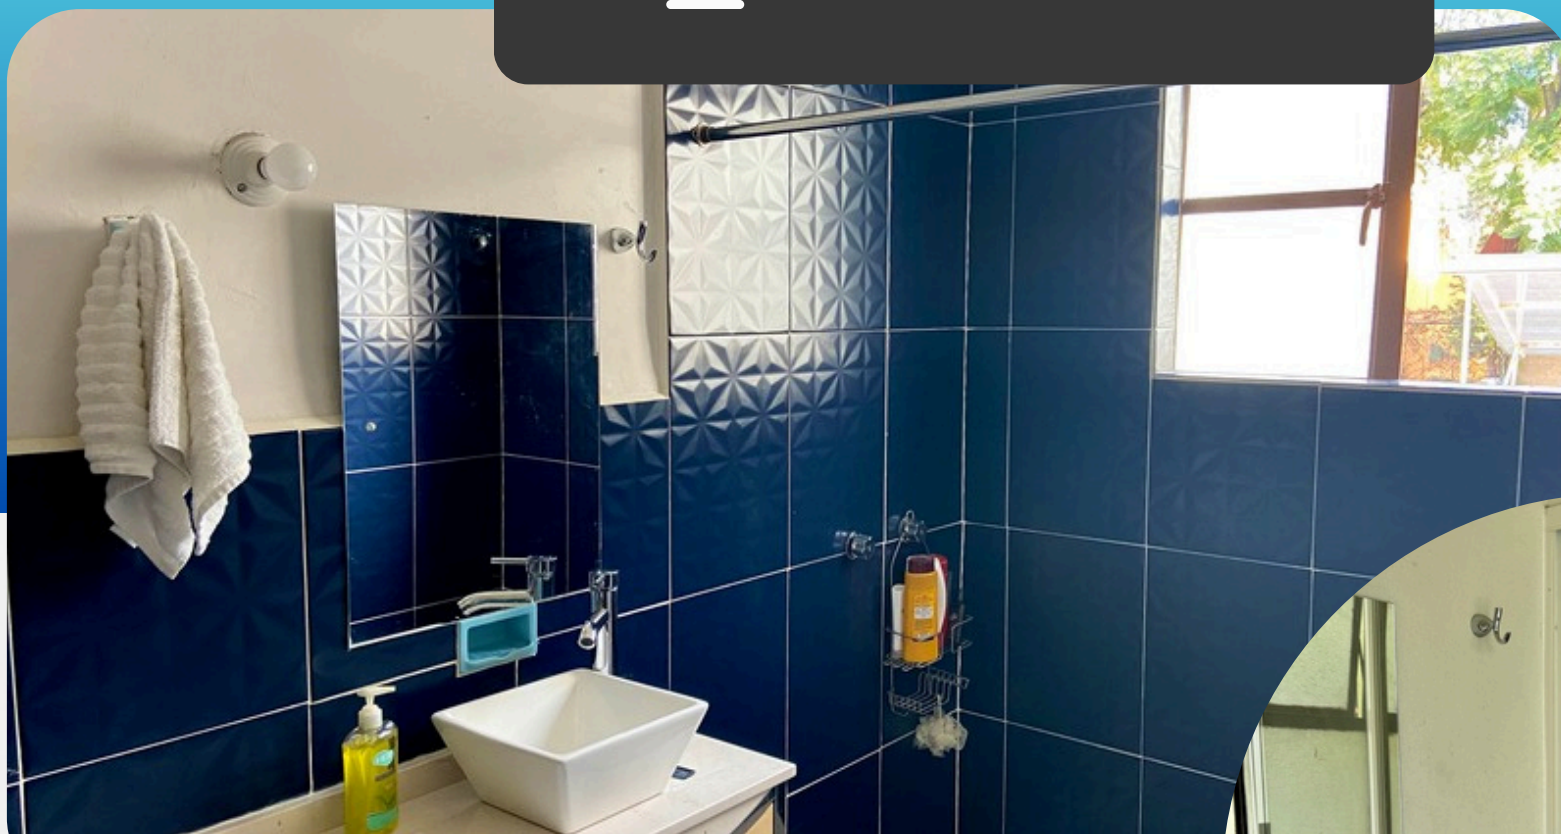

COYOTE

Cama Queen

- Balcón privado
- Roku TV
- Baño compartido

Áreas comunes:

- Terraza con TV
- Cowork
- Cocina
- Comedor

\$10,000 MENSUAL

📍 Santísima 38

TLACUACHE

2 Camas individuales en litera

- Balcón privado
- Smart TV
- Baño compartido

Áreas comunes:

- Terraza con TV
- Cowork
- Cocina
- Comedor

\$10,000 MENSUAL

📍 Santísima 38

2 Camas individuales

- Áreas comunes:
- Baño compartido
 - Terraza con TV
 - Cowork
 - Cocina
 - Comedor

\$10,000 MENSUALES

 Santísima 38

CORALILLO

Cama Queen

- Áreas comunes:
- Smart TV
 - Baño compartido
 - Terraza con TV
 - Cowork
 - Cocina
 - Comedor

\$10,000 MENSUAL

📍 Santísima 38

Cama Matrimonial

- Áreas comunes:
- Baño privado
 - Terraza con TV
 - Terraza privada
 - Cowork
 - Cocina
 - Comedor

\$12,000 MENSUAL

 Santísima 38

BAÑOS COMPARTIDOS

- 5 W.C.  
- 5 Regaderas

ÁREAS COMUNES

Áreas comunes:

- Terraza con TV
- Cowork
- Cocina
- Comedor