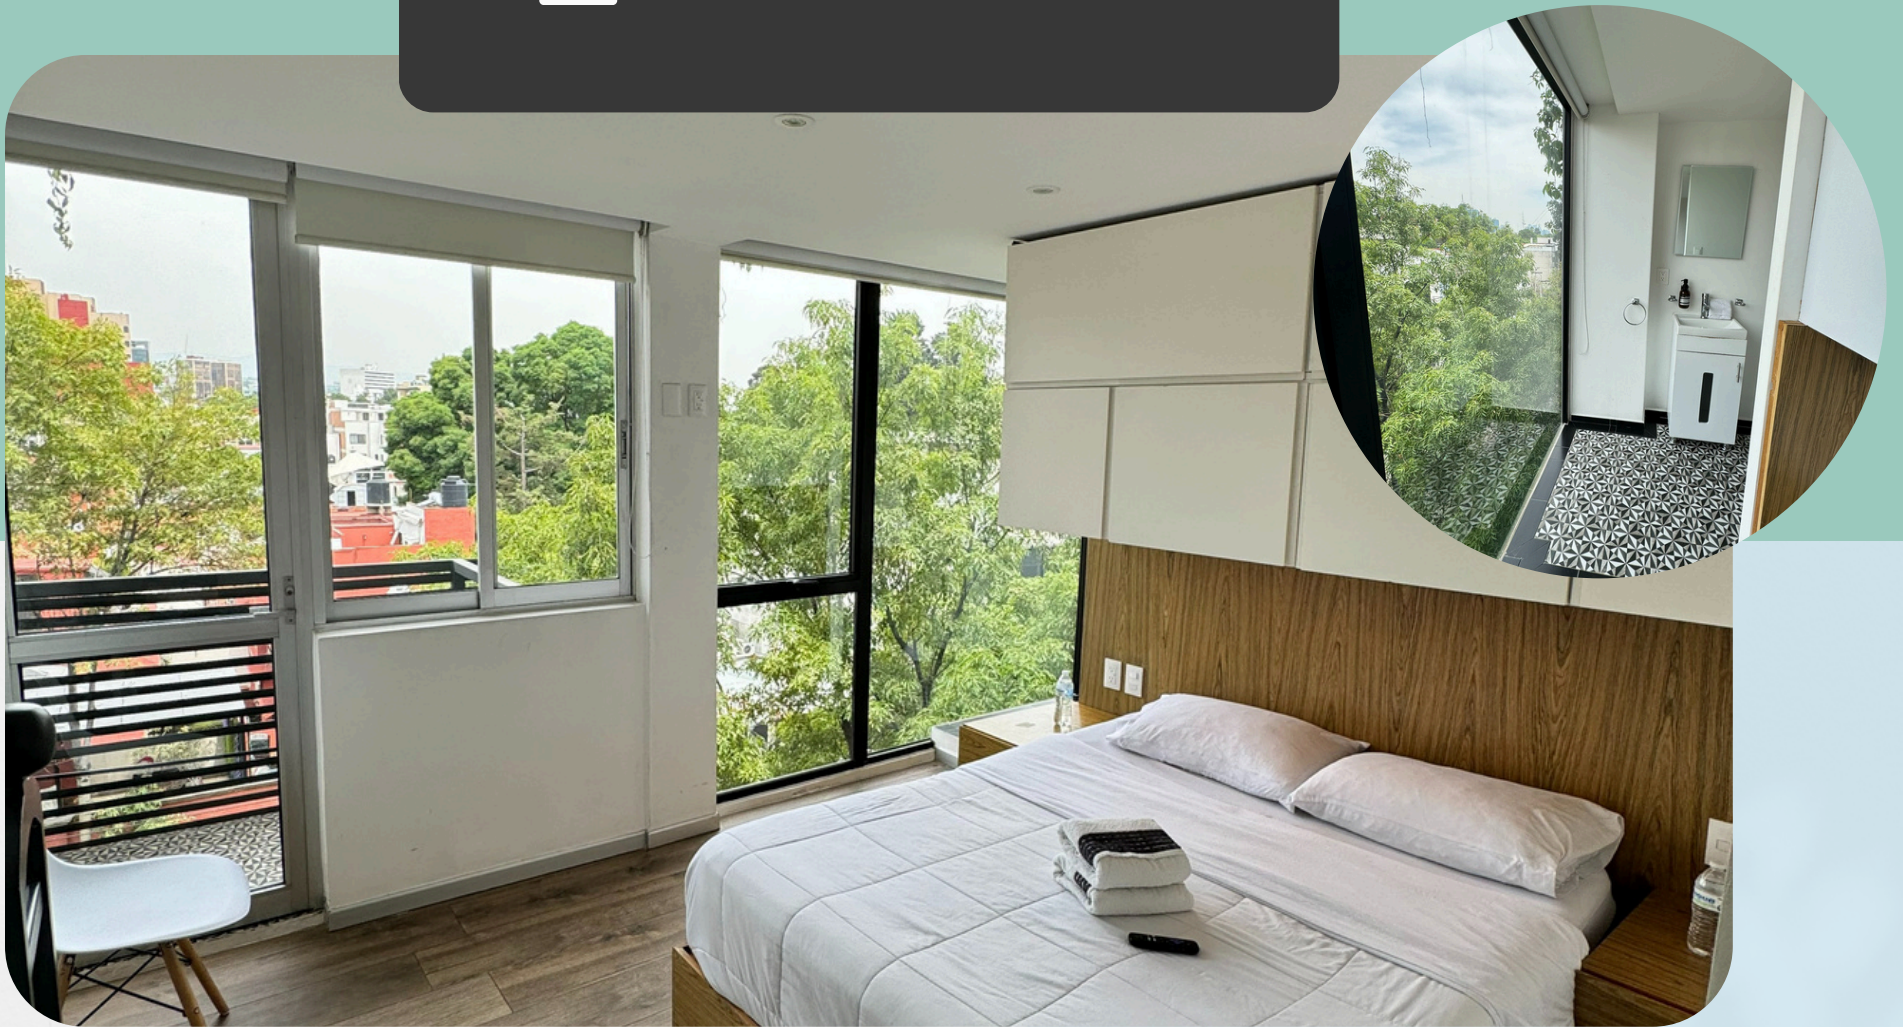

# Cama Doble

- Balcón privado
- Roku TV
- Baño privado
- Terraza con jacuzzi
- Cowork
- Cocina
- Comedor

**\$16,000 MENSUAL**

📍 Av. Coyoacán 1016

# Cama Queen

- Áreas comunes:
- Balcón privado
  - Roku TV
  - Baño privado
  - Terraza con jacuzzi
  - Cowork
  - Cocina
  - Comedor

**\$16,500 MENSUAL**

📍 Av. Coyoacán 1016

# Cama Queen

- Áreas comunes:
- Balcón privado
  - Roku TV
  - Baño privado
  - Terraza con jacuzzi
  - Cowork
  - Cocina
  - Comedor

**\$16,500 MENSUALES**

📍 Av. Coyoacán 1016

# Cama Doble

- Roku TV
- Baño privado
- Áreas comunes:
  - Terraza con jacuzzi
  - Cowork
  - Cocina
  - Comedor

**\$13,000 MENSUALES**

📍 Av. Coyoacán 1016