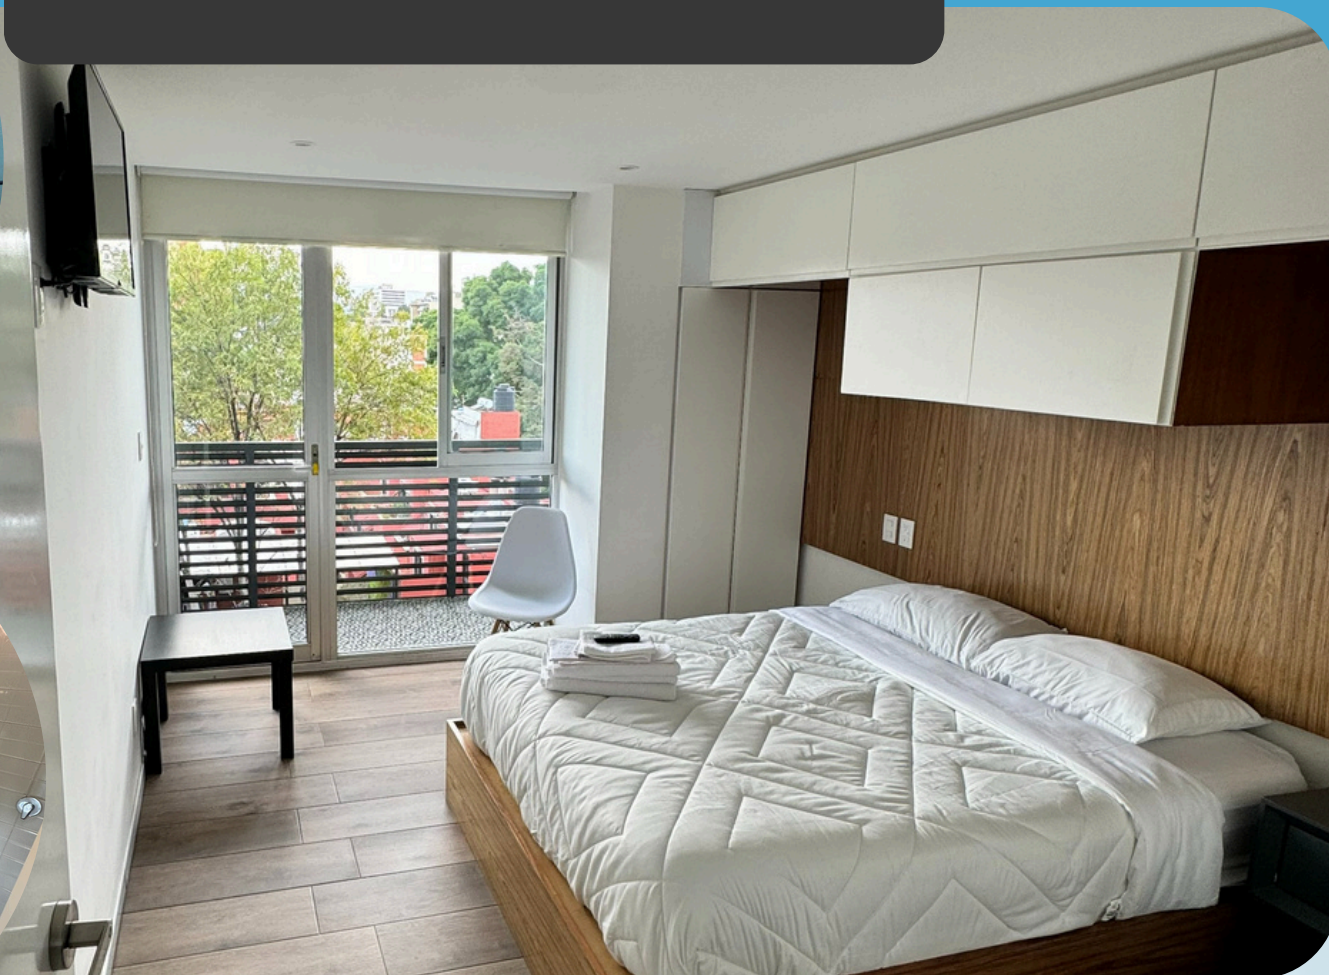

# Cama Doble

- Balcón privado
- Roku TV
- Baño privado
- Terraza con jacuzzi
- Cowork
- Cocina
- Comedor

**\$16,000 MENSUAL**

📍 Av. Coyoacán 1016

# Cama Queen

- Áreas comunes:
- Balcón privado
  - Roku TV
  - Baño privado
  - Terraza con jacuzzi
  - Cowork
  - Cocina
  - Comedor

**\$16,500 MENSUAL**

📍 Av. Coyoacán 1016

# Cama Queen

- Áreas comunes:
- Balcón privado
  - Roku TV
  - Baño privado
  - Terraza con jacuzzi
  - Cowork
  - Cocina
  - Comedor

**\$16,500 MENSUALES**

📍 Av. Coyoacán 1016

# Cama Doble

- Roku TV
- Baño privado
- Áreas comunes:
  - Terraza con jacuzzi
  - Cowork
  - Cocina
  - Comedor

**\$13,000 MENSUALES**

📍 Av. Coyoacán 1016