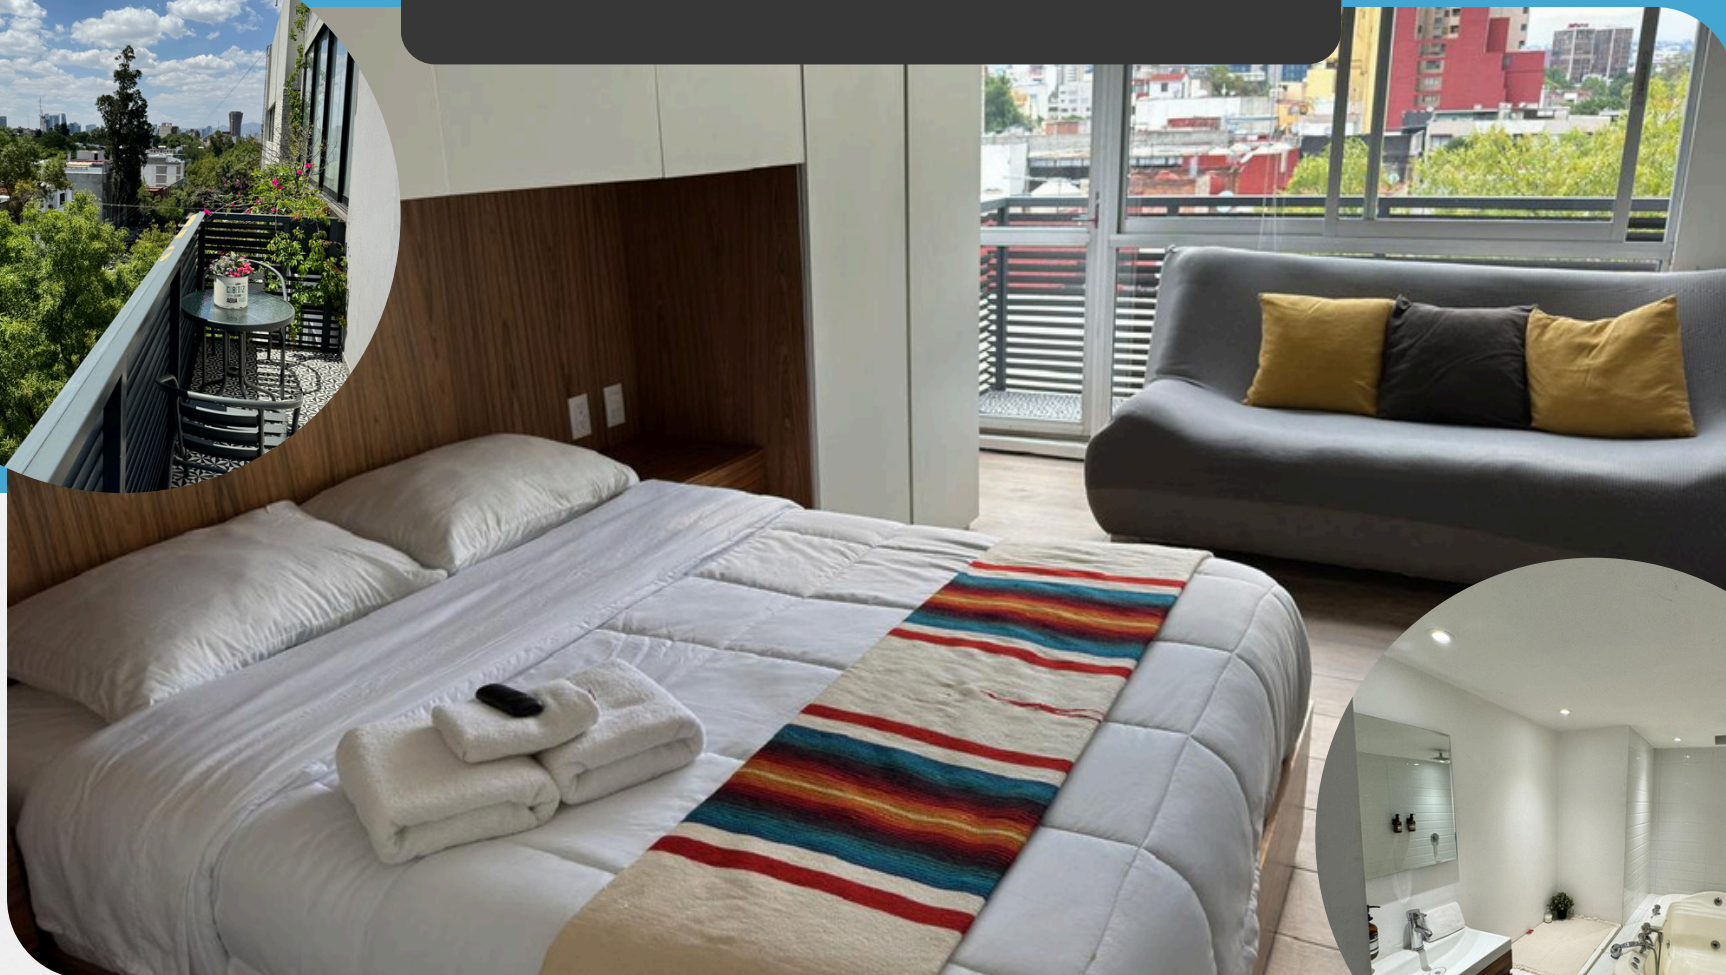

# Cama Queen

- Áreas comunes:
- Balcón privado
  - Roku TV
  - Baño privado
  - Terraza con jacuzzi
  - Cowork
  - Cocina
  - Comedor

**\$16,500 MENSUALES**

📍 Av. Coyoacán 1016

# Cama Doble

- Roku TV
- Baño privado
- Áreas comunes:
  - Terraza con jacuzzi
  - Cowork
  - Cocina
  - Comedor

**\$13,000 MENSUALES**

📍 Av. Coyoacán 1016

# Cama Doble

- Áreas comunes:
- Roku TV
  - Baño privado
  - Terraza con jacuzzi
  - Cowork
  - Cocina
  - Comedor

**\$15,000 MENSUALES**

📍 Av. Coyoacán 1016

HABITACIÓN 6

## Habitación Deluxe

- Balcón privado
- Roku TV
- Baño privado con jacuzzi
- Sofacama
- Escritorio

Áreas comunes:

- Terraza con jacuzzi
- Cowork
- Cocina
- Comedor

**\$18,000 MENSUALES**

📍 Av. Coyoacán 1016