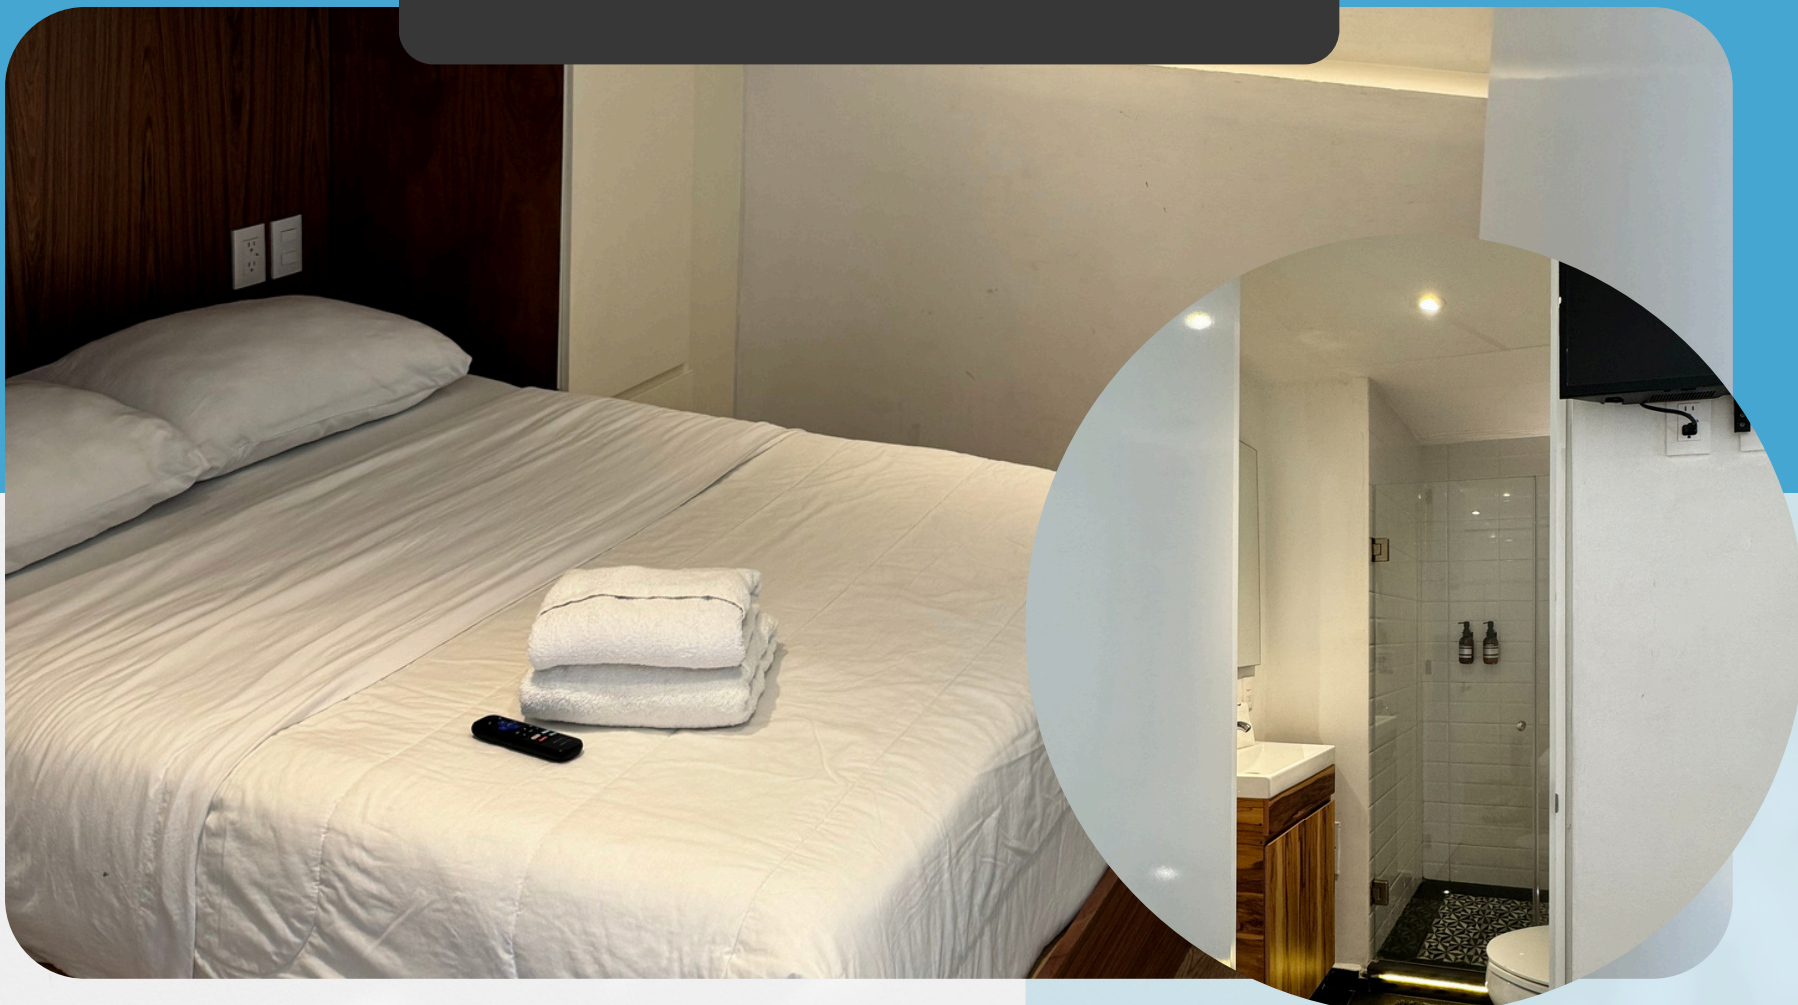

# Cama Queen

- Áreas comunes:
- Balcón privado
  - Roku TV
  - Baño privado
  - Terraza con jacuzzi
  - Cowork
  - Cocina
  - Comedor

**\$16,500 MENSUAL**

📍 Av. Coyoacán 1016

# Cama Queen

- Áreas comunes:
- Balcón privado
  - Roku TV
  - Baño privado
  - Terraza con jacuzzi
  - Cowork
  - Cocina
  - Comedor

**\$16,500 MENSUALES**

📍 Av. Coyoacán 1016

# Cama Doble

- Roku TV
- Baño privado
- Áreas comunes:
  - Terraza con jacuzzi
  - Cowork
  - Cocina
  - Comedor

**\$13,000 MENSUALES**

📍 Av. Coyoacán 1016

# Cama Doble

- Áreas comunes:
- Roku TV
  - Baño privado
  - Terraza con jacuzzi
  - Cowork
  - Cocina
  - Comedor

**\$15,000 MENSUALES**

📍 Av. Coyoacán 1016

HABITACIÓN 6