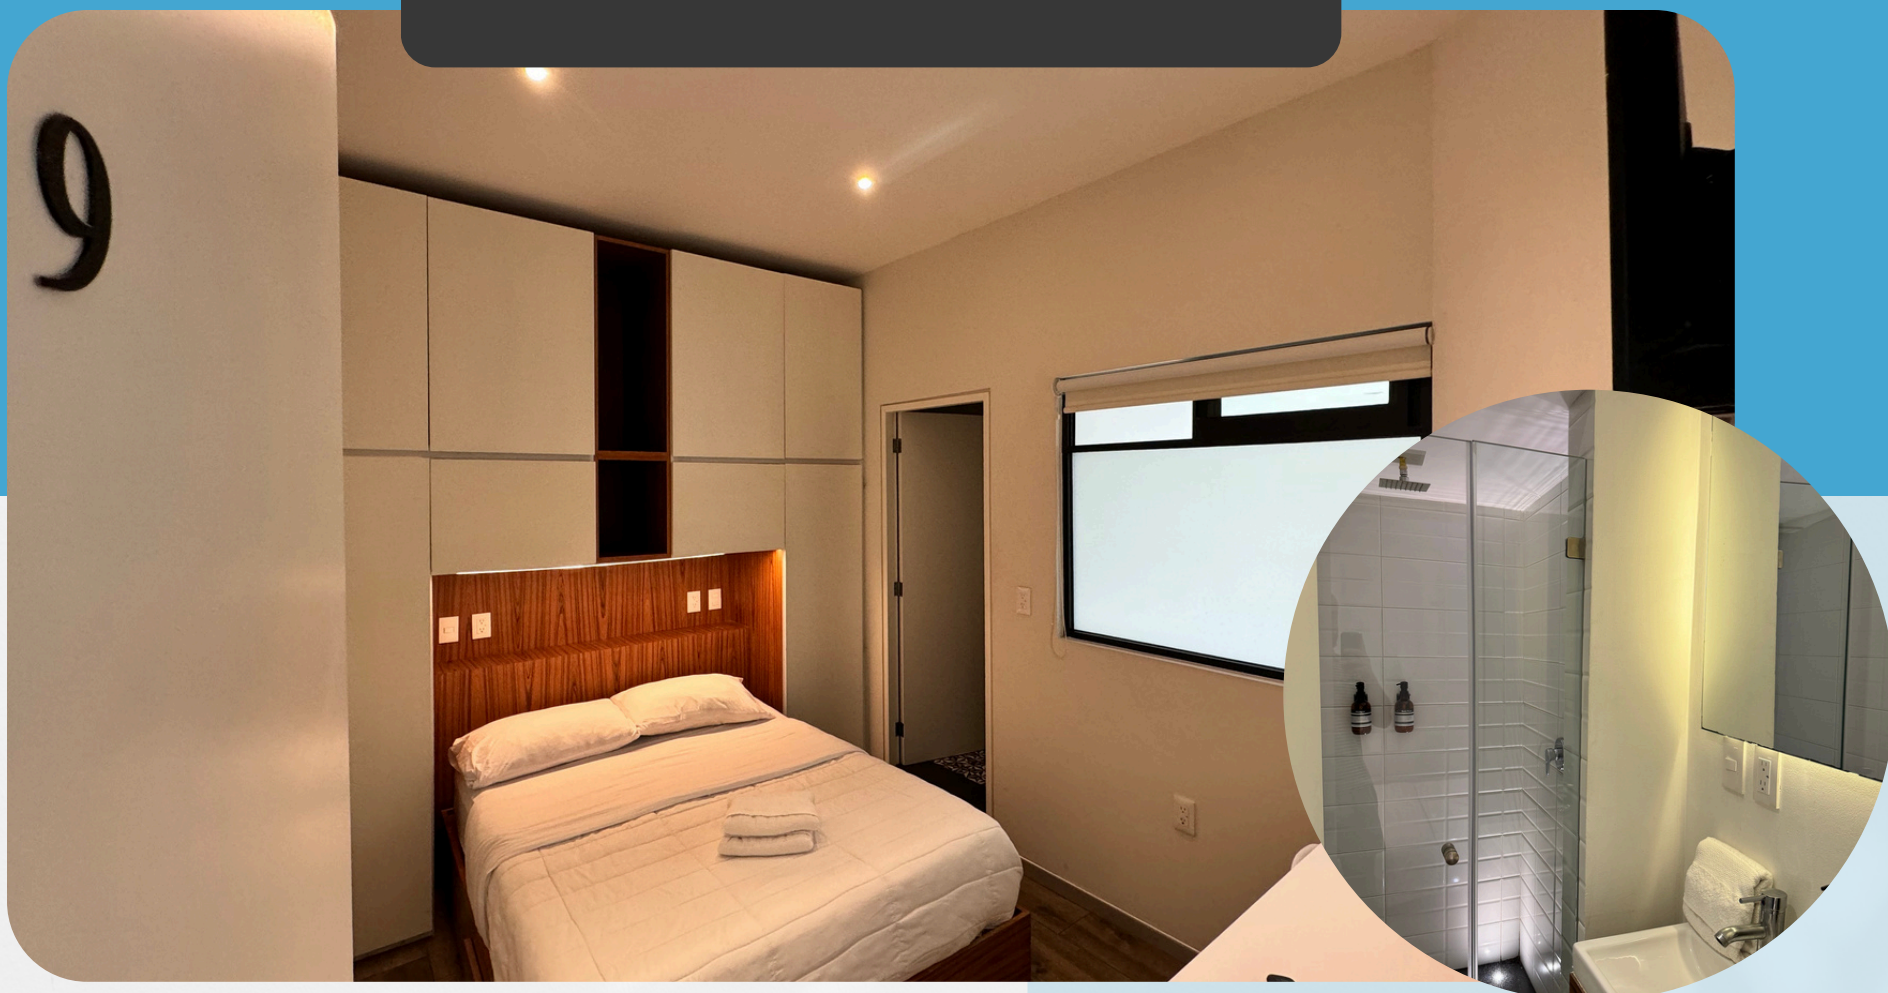

## Cama Doble

- Áreas comunes:
- Roku TV
  - Baño privado con bañera.
  - Terraza con jacuzzi
  - Cowork
  - Cocina
  - Comedor

**\$15,000 MENSUALES**

📍 Av. Coyoacán 1016

HABITACIÓN 8

## Cama Doble

- Áreas comunes:
- Roku TV
  - Baño privado.
  - Terraza con jacuzzi
  - Cowork
  - Cocina
  - Comedor

**\$15,000 MENSUALES**

📍 Av. Coyoacán 1016

HABITACIÓN 9

## Cama Doble

- Roku TV
- Baño privado.

Áreas comunes:

- Terraza con jacuzzi
- Cowork
- Cocina
- Comedor

**\$13,000 MENSUALES**

📍 Av. Coyoacán 1016

HABITACIÓN 10

# Cama Queen

- Roku TV
- Baño privado.

Áreas comunes:

- Terraza con jacuzzi
- Cowork
- Cocina
- Comedor

**\$15,000 MENSUALES**

📍 Av. Coyoacán 1016