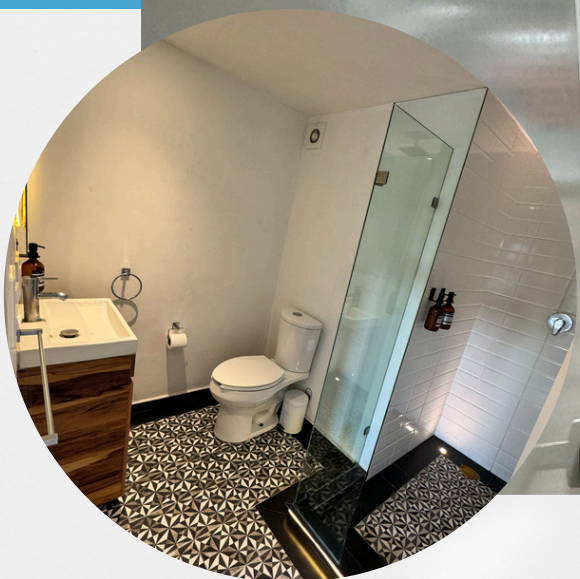

# Cama Doble

- Balcón privado
- Roku TV
- Baño privado
- Terraza con jacuzzi
- Cowork
- Cocina
- Comedor

**\$16,000 MENSUAL**

📍 Av. Coyoacán 1016

# Cama Queen

- Áreas comunes:
- Balcón privado
  - Roku TV
  - Baño privado
  - Terraza con jacuzzi
  - Cowork
  - Cocina
  - Comedor

**\$16,500 MENSUAL**

📍 Av. Coyoacán 1016

# Cama Queen

- Áreas comunes:
- Balcón privado
  - Roku TV
  - Baño privado
  - Terraza con jacuzzi
  - Cowork
  - Cocina
  - Comedor

**\$16,500 MENSUALES**

📍 Av. Coyoacán 1016

# Cama Doble

- Roku TV
- Baño privado
- Áreas comunes:
  - Terraza con jacuzzi
  - Cowork
  - Cocina
  - Comedor

**\$13,000 MENSUALES**

📍 Av. Coyoacán 1016