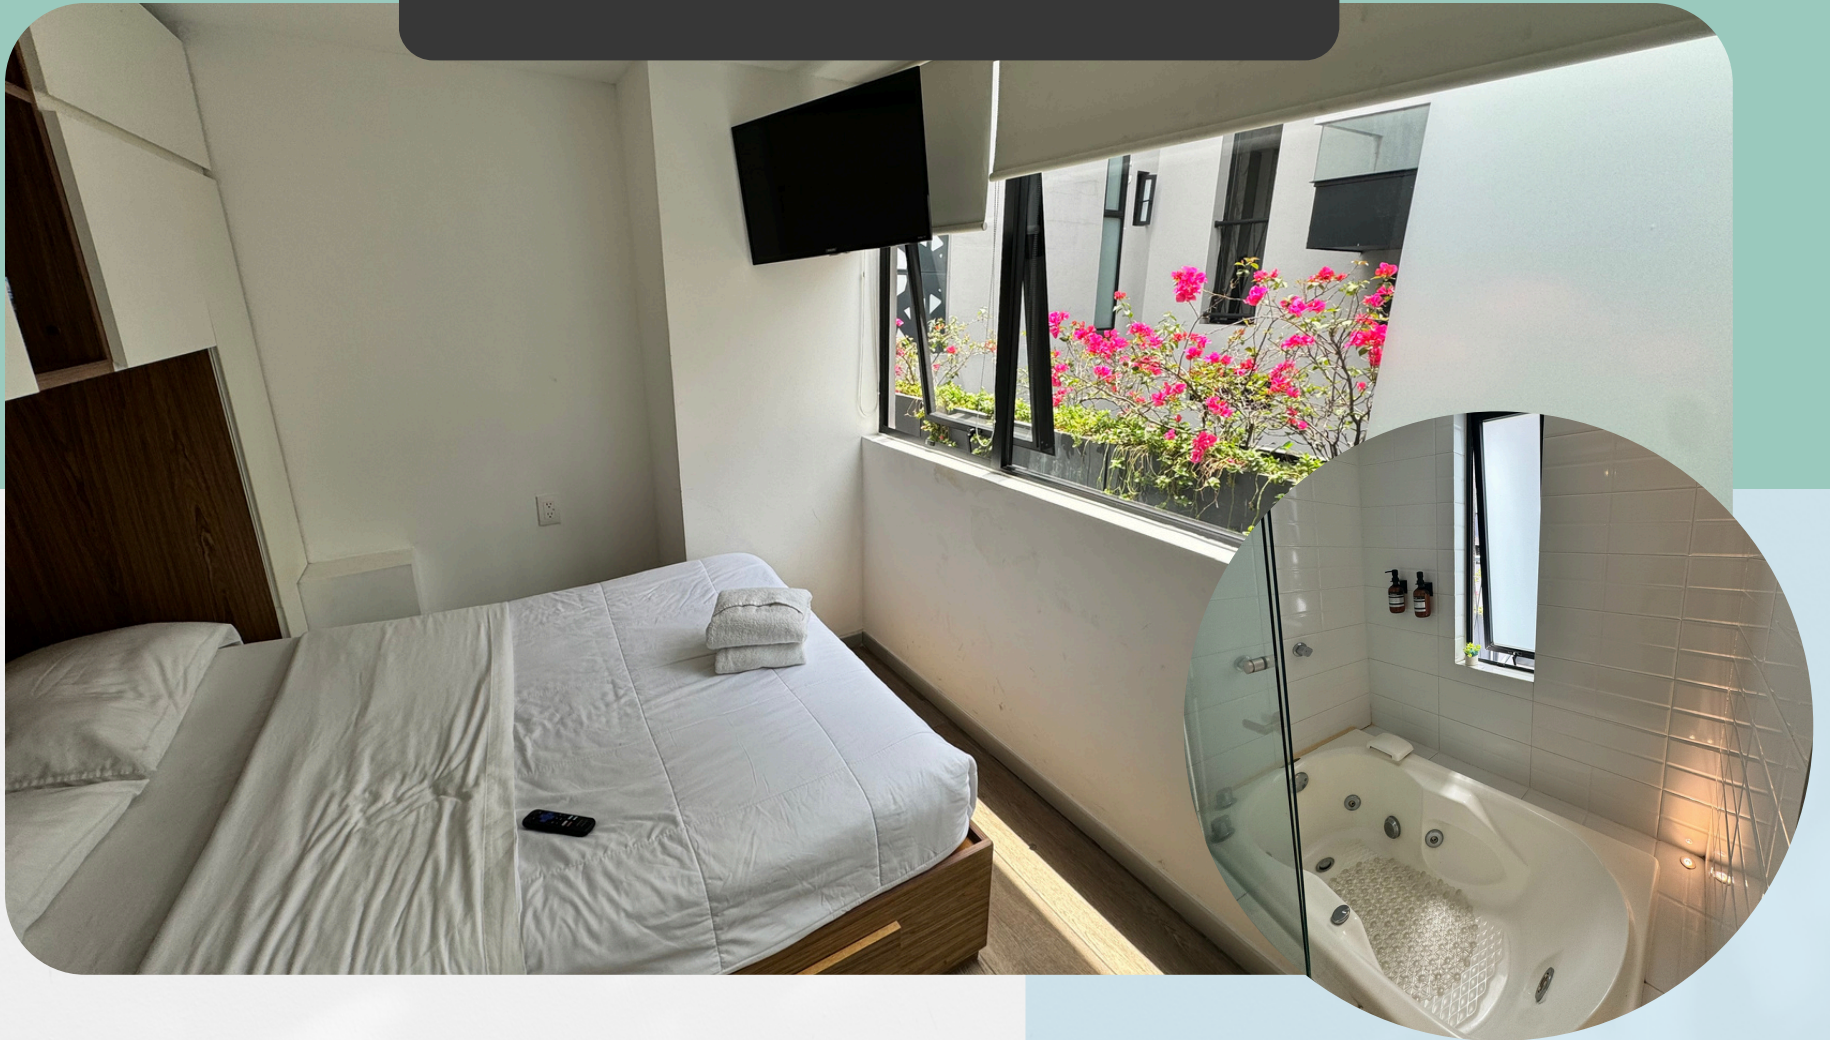

# Cama Doble

- Roku TV
- Baño privado
- Áreas comunes:
  - Terraza con jacuzzi
  - Cowork
  - Cocina
  - Comedor

**\$13,000 MENSUALES**

📍 Av. Coyoacán 1016

# Cama Doble

- Áreas comunes:
- Roku TV
  - Baño privado
  - Terraza con jacuzzi
  - Cowork
  - Cocina
  - Comedor

**\$15,000 MENSUALES**

📍 Av. Coyoacán 1016

HABITACIÓN 6

## Habitación Deluxe

- Balcón privado
- Roku TV
- Baño privado con jacuzzi
- Sofacama
- Escritorio

Áreas comunes:

- Terraza con jacuzzi
- Cowork
- Cocina
- Comedor

**\$18,000 MENSUALES**

📍 Av. Coyoacán 1016

## Cama Doble

- Áreas comunes:
- Roku TV
  - Baño privado con bañera.
  - Terraza con jacuzzi
  - Cowork
  - Cocina
  - Comedor

**\$15,000 MENSUALES**

📍 Av. Coyoacán 1016

HABITACIÓN 8